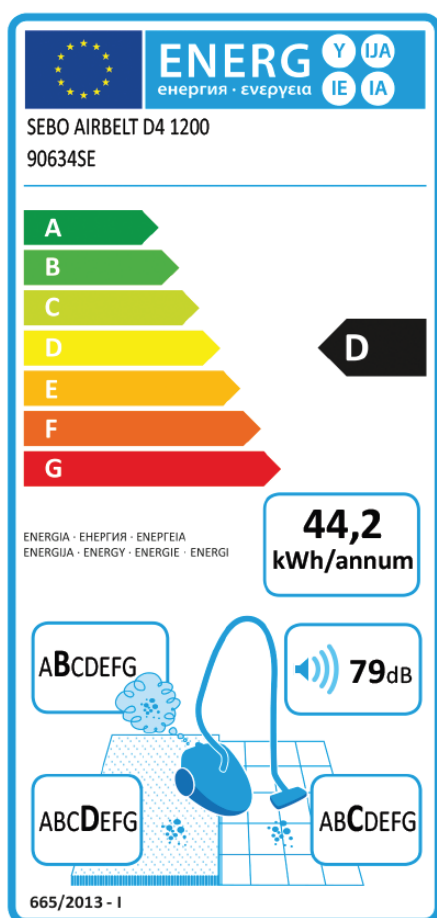

## Karta produktu wg dyrektywy Komisji Europejskiej (UE) nr 665/2013 & 666/2013

Marka: SEBO
Nazwa i numer modelu: SEBO AIRBELT D4 1200, 90634SE
Klasa energetyczna: D
Średnie roczne zużycie energii w kWh/rok: 44,2. Średnie roczne zużycie energii wyrażone w kWh/rok obliczono na podstawie 50 cykli odkurzania. Rzeczywiste roczne zużycie energii zależy od sposobu użytkowania urządzenia.
Klasa skuteczności odkurzania dywanów: D
Klasa skuteczności odkurzania podłóg twardych: C
Klasa reemisji kurzu: B
Poziom mocy akustycznej: 79 dB
Nominalna moc silnika: 1200 W