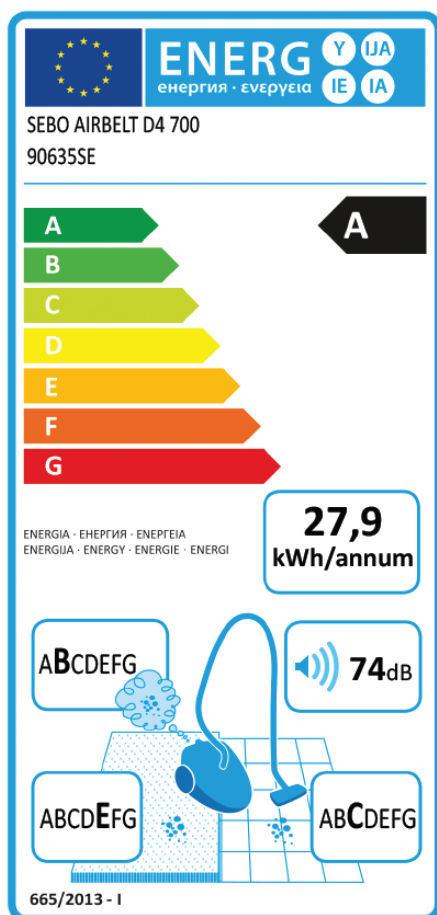

Karta produktu wg dyrektywy Komisji Europejskiej (UE) nr 665/2013 & 666/2013

Marka: SEBO
Nazwa i numer modelu: SEBO AIRBELT D4 700, 90635SE
Klasa energetyczna: A
Średnie roczne zużycie energii w kWh/rok: 27,9. Średnie roczne zużycie energii wyrażone w kWh/rok obliczono na podstawie 50 cykli odkurzania. Rzeczywiste roczne zużycie energii zależy od sposobu użytkowania urządzenia.
Klasa skuteczności odkurzania dywanów: E
Klasa skuteczności odkurzania podłóg twardych: C
Klasa reemisji kurzu: B
Poziom mocy akustycznej: 74 dB
Nominalna moc silnika: 700 W