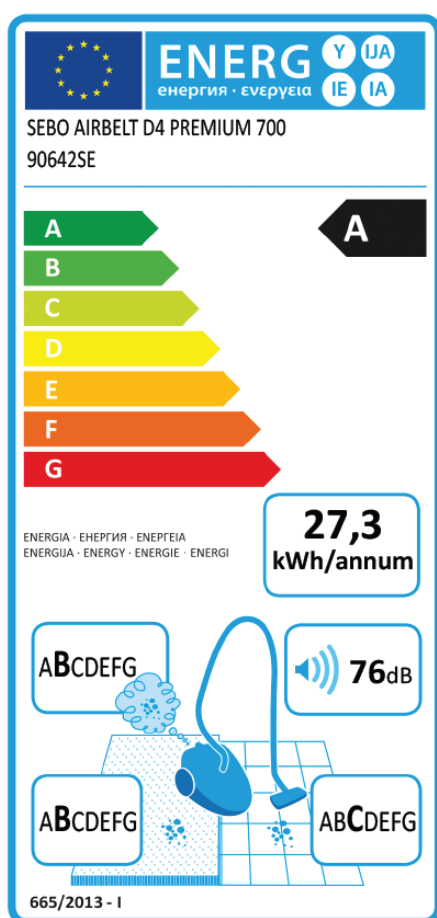

## Karta produktu wg dyrektywy Komisji Europejskiej (UE) nr 665/2013 & 666/2013

Marka: SEBO
Nazwa i numer modelu: SEBO AIRBELT D4 PREMIUM 700, 90642SE
Klasa energetyczna: A
Średnie roczne zużycie energii w kWh/rok: 27,3. Średnie roczne zużycie energii wyrażone w kWh/rok obliczono na podstawie 50 cykli odkurzania. Rzeczywiste roczne zużycie energii zależy od sposobu użytkowania urządzenia.
Klasa skuteczności odkurzania dywanów: B
Klasa skuteczności odkurzania podłóg twardych: C
Klasa reemisji kurzu: B
Poziom mocy akustycznej: 76 dB
Nominalna moc silnika: 700 W