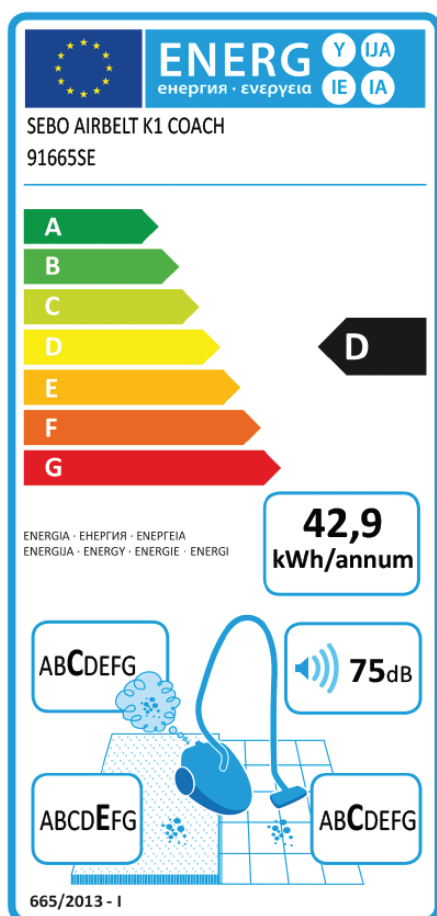

Karta produktu wg dyrektywy Komisji Europejskiej (UE) nr 665/2013 & 666/2013

Marka: SEBO
Nazwa i numer modelu: SEBO AIRBELT K1 COACH, 91665SE/91666SE
Klasa energetyczna: D
Średnie roczne zużycie energii w kWh/rok: 42,9. Średnie roczne zużycie energii wyrażone w kWh/rok obliczono na podstawie 50 cykli odkurzania. Rzeczywiste roczne zużycie energii zależy od sposobu użytkowania urządzenia.
Klasa skuteczności odkurzania dywanów: E
Klasa skuteczności odkurzania podłóg twardej: C
Klasa reemisji kurzu: C
Poziom mocy akustycznej: 75 dB
Nominalna moc silnika: 1200 W