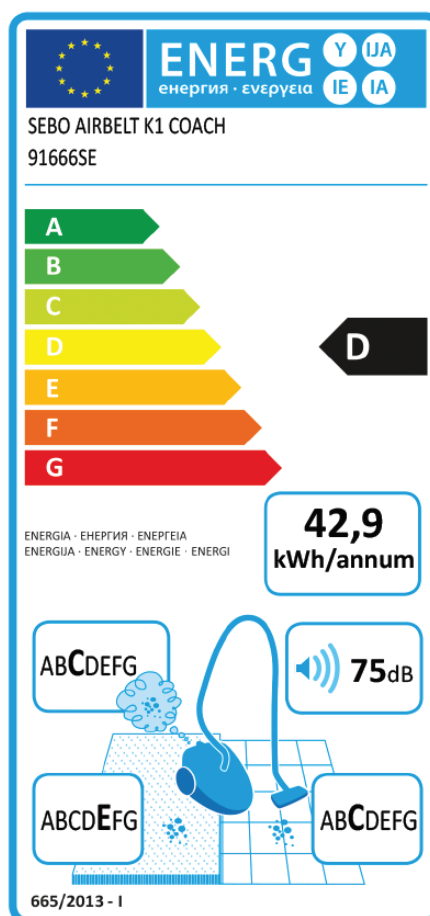

Karta produktu wg dyrektywy Komisji Europejskiej (UE) nr 665/2013 & 666/2013

Marka: SEBO
Nazwa i numer modelu: SEBO AIRBELT K1 COACH, 91665SE/91666SE
Klasa energetyczna: D
Średnie roczne zużycie energii w kWh/rok: 42,9. Średnie roczne zużycie energii wyrażone w kWh/rok obliczono na podstawie 50 cykli odkurzania. Rzeczywiste roczne zużycie energii zależy od sposobu użytkowania urządzenia.
Klasa skuteczności odkurzania dywanów: E
Klasa skuteczności odkurzania podłóg twardej: C
Klasa reemisji kurzu: C
Poziom mocy akustycznej: 75 dB
Nominalna moc silnika: 1200 W