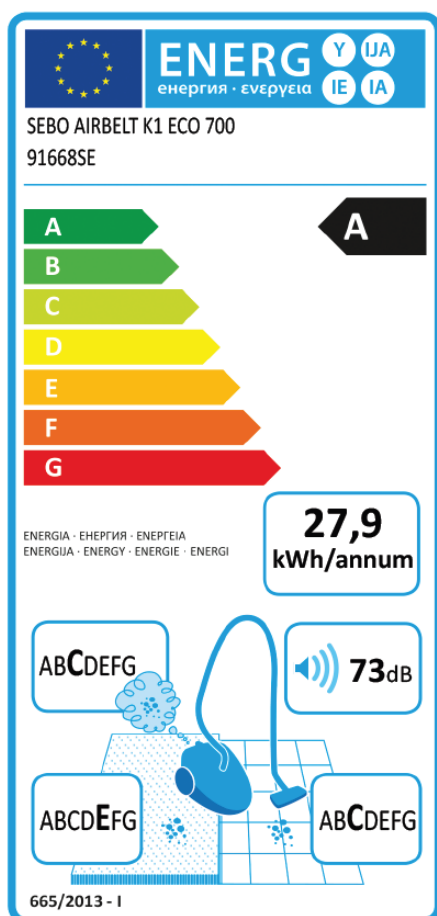

## Karta produktu wg dyrektywy Komisji Europejskiej (UE) nr 665/2013 & 666/2013

Marka: SEBO
Nazwa i numer modelu: SEBO AIRBELT K1 ECO 700, 91668SE
Klasa energetyczna: A
Średnie roczne zużycie energii w kWh/rok: 27,9. Średnie roczne zużycie energii wyrażone w kWh/rok obliczono na podstawie 50 cykli odkurzania. Rzeczywiste roczne zużycie energii zależy od sposobu użytkowania urządzenia.
Klasa skuteczności odkurzania dywanów: E
Klasa skuteczności odkurzania podłóg twardych: C
Klasa reemisji kurzu: C
Poziom mocy akustycznej: 73 dB
Nominalna moc silnika: 700 W