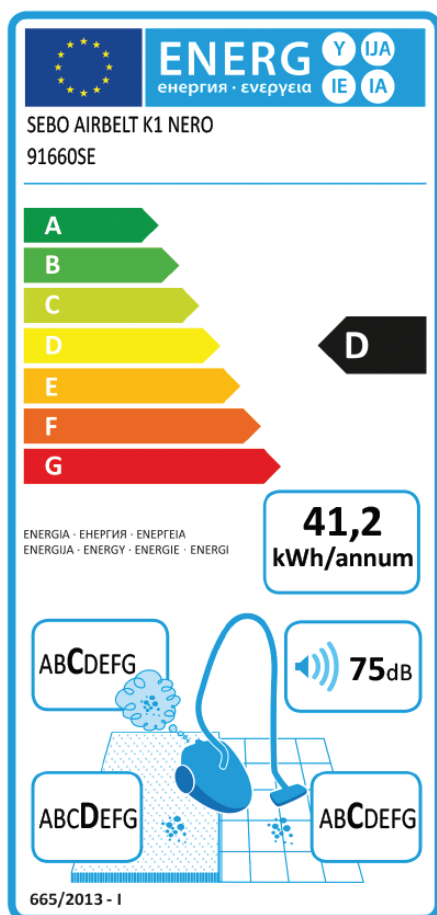

Karta produktu wg dyrektywy Komisji Europejskiej (UE) nr 665/2013 & 666/2013

Marka: SEBO
Nazwa i numer modelu: SEBO AIRBELT K1 NERO, 91660SE
Klasa energetyczna: D
Średnie roczne zużycie energii w kWh/rok: 41,2. Średnie roczne zużycie energii wyrażone w kWh/rok obliczono na podstawie 50 cykli odkurzania. Rzeczywiste roczne zużycie energii zależy od sposobu użytkowania urządzenia.
Klasa skuteczności odkurzania dywanów: D
Klasa skuteczności odkurzania podłóg twardych: C
Klasa reemisji kurzu: C
Poziom mocy akustycznej: 75 dB
Nominalna moc silnika: 1200 W