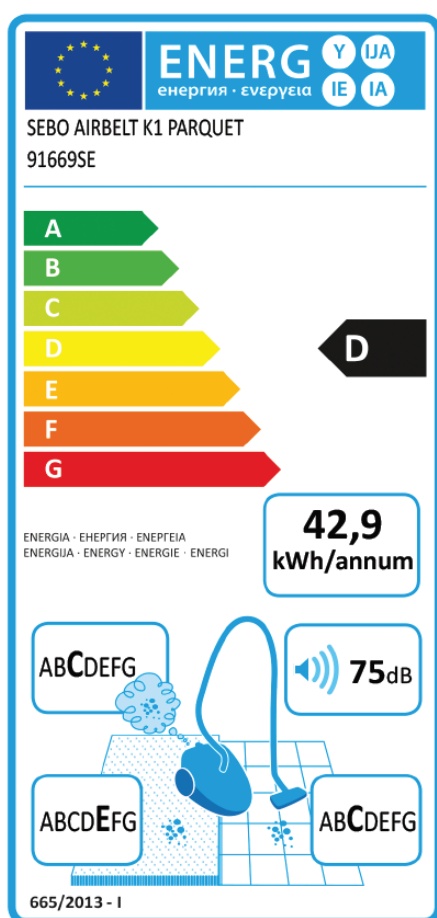

## Karta produktu wg dyrektywy Komisji Europejskiej (UE) nr 665/2013 & 666/2013

Marka: SEBO
Nazwa i numer modelu: SEBO AIRBELT K1 PARQUET, 91669SE
Klasa energetyczna: D
Średnie roczne zużycie energii w kWh/rok: 42,9. Średnie roczne zużycie energii wyrażone w kWh/rok obliczono na podstawie 50 cykli odkurzania. Rzeczywiste roczne zużycie energii zależy od sposobu użytkowania urządzenia.
Klasa skuteczności odkurzania dywanów: E
Klasa skuteczności odkurzania podłóg twardych: C
Klasa reemisji kurzu: C
Poziom mocy akustycznej: 75 dB
Nominalna moc silnika: 1200 W