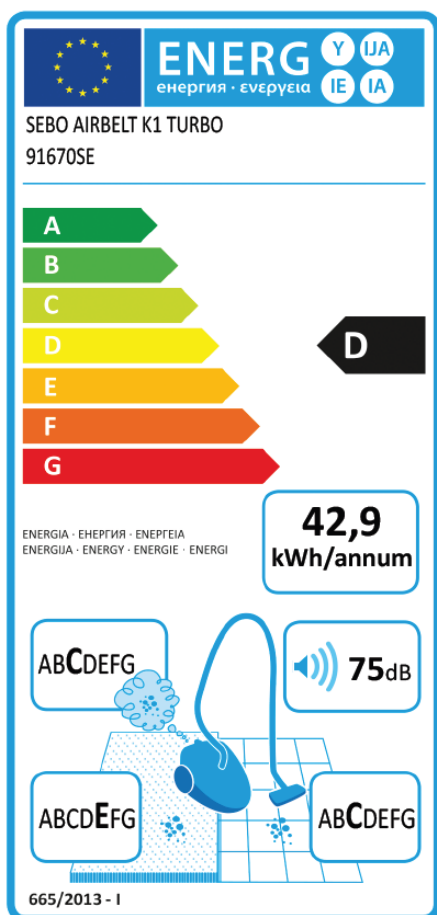

Karta produktu wg dyrektywy Komisji Europejskiej (UE) nr 665/2013 & 666/2013

Marka: SEBO
Nazwa i numer modelu: SEBO AIRBELT K1 TURBO, 91670SE
Klasa energetyczna: D
Średnie roczne zużycie energii w kWh/rok: 42,9. Średnie roczne zużycie energii wyrażone w kWh/rok obliczono na podstawie 50 cykli odkurzania. Rzeczywiste roczne zużycie energii zależy od sposobu użytkowania urządzenia.
Klasa skuteczności odkurzania dywanów: E
Klasa skuteczności odkurzania podłóg twardych: C
Klasa reemisji kurzu: C
Poziom mocy akustycznej: 75 dB
Nominalna moc silnika: 1200 W