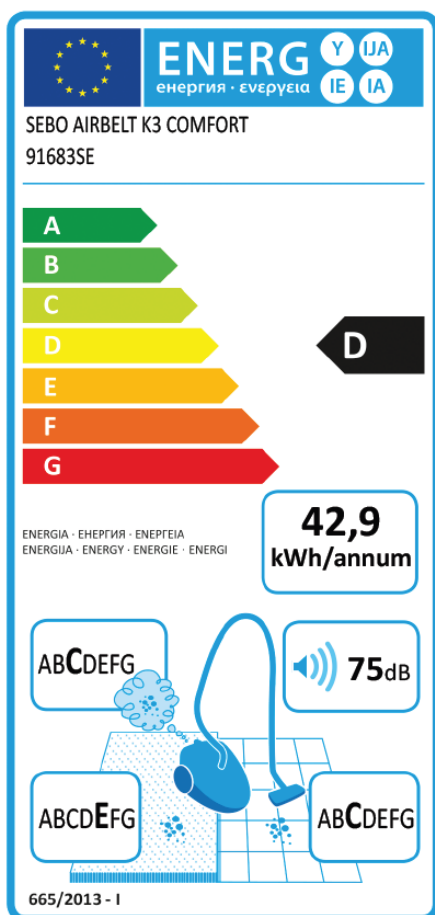

Karta produktu wg dyrektywy Komisji Europejskiej (UE) nr 665/2013 & 666/2013

Marka: SEBO
Nazwa i numer modelu: SEBO AIRBELT K3 COMFORT, 91683SE
Klasa energetyczna: D
Średnie roczne zużycie energii w kWh/rok: 42,9. Średnie roczne zużycie energii wyrażone w kWh/rok obliczono na podstawie 50 cykli odkurzania. Rzeczywiste roczne zużycie energii zależy od sposobu użytkowania urządzenia.
Klasa skuteczności odkurzania dywanów: E
Klasa skuteczności odkurzania podłóg twardych: C
Klasa reemisji kurzu: C
Poziom mocy akustycznej: 75 dB
Nominalna moc silnika: 1200 W