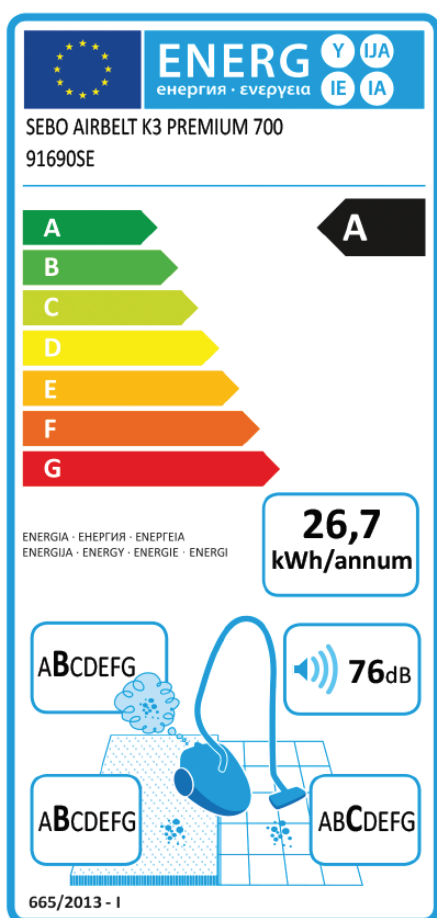

Karta produktu wg dyrektywy Komisji Europejskiej (UE) nr 665/2013 & 666/2013

Marka: SEBO
Nazwa i numer modelu: SEBO AIRBELT K3 PREMIUM 700, 91690SE
Klasa energetyczna: A
Średnie roczne zużycie energii w kWh/rok: 26,7. Średnie roczne zużycie energii wyrażone w kWh/rok obliczono na podstawie 50 cykli odkurzania. Rzeczywiste roczne zużycie energii zależy od sposobu użytkowania urządzenia.
Klasa skuteczności odkurzania dywanów: B
Klasa skuteczności odkurzania podłóg twardych: C
Klasa reemisji kurzu: B
Poziom mocy akustycznej: 76 dB
Nominalna moc silnika: 700 W